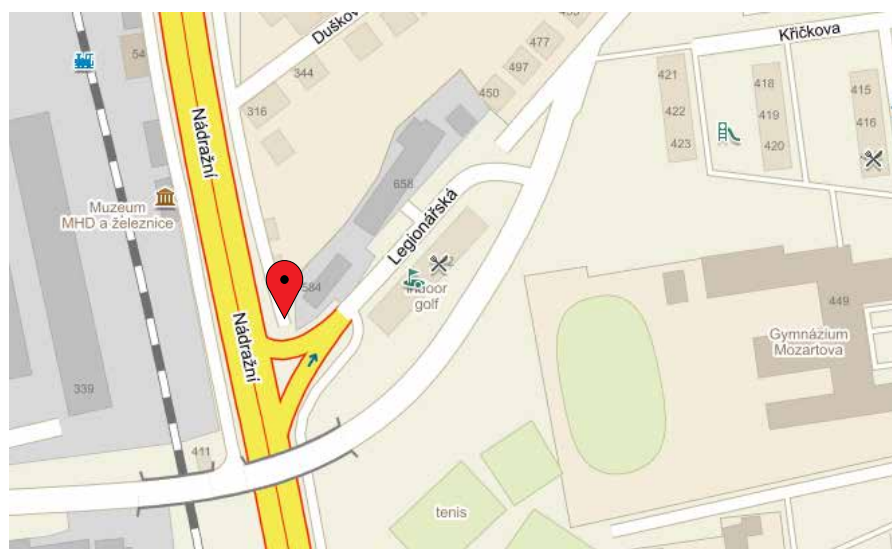

510 x 240 cm

PLOCHA ČÍSLO **44**

Město: **PARDUBICE**

Adresa: **Sjezd Rosice nad Labem
směr Hradec Králové**

Okres: **PARDUBICE**

Kraj: **PARDUBICKÝ**

GPS: **50°4'1.765"N, 15°45'9.086"E**

Umístění plochy:

- ☐ centrum
- ☒ okrajová čtvrť
- ☐ obchodní čtvrť
- ☐ obytná čtvrť
- ☐ průmyslová čtvrť
- ☐ nezastavěná plocha

Komunikace:

- ☐ dálnice
- ☒ silnice I. třídy
- ☐ silnice ostatní
- ☐ ulice
- ☐ příjezd
- ☐ výjezd
- ☐ parkoviště
- ☐ peší zóna
- ☐ křižovatka

Poloha:

- ☐ kolmo
- ☐ šikmo
- ☒ rovnoběžně
- ☐ samostatný

Okolí plochy:

- ☐ MHD
- ☒ nádraží
- ☐ PNS
- ☐ kulturní zařízení
- ☐ sportovní zařízení

- ☐ obchody
- ☐ čerpací stanice
- ☐ škola ZŠ, SŠ, VŠ
- ☐ banka
- ☐ restaurace, hotel

Viditelnost:

- ☐ do 20 m
- ☐ 20 - 50 m
- ☐ 50 - 100 m
- ☒ přes 100 m
- ☐ vlastní osvětlení